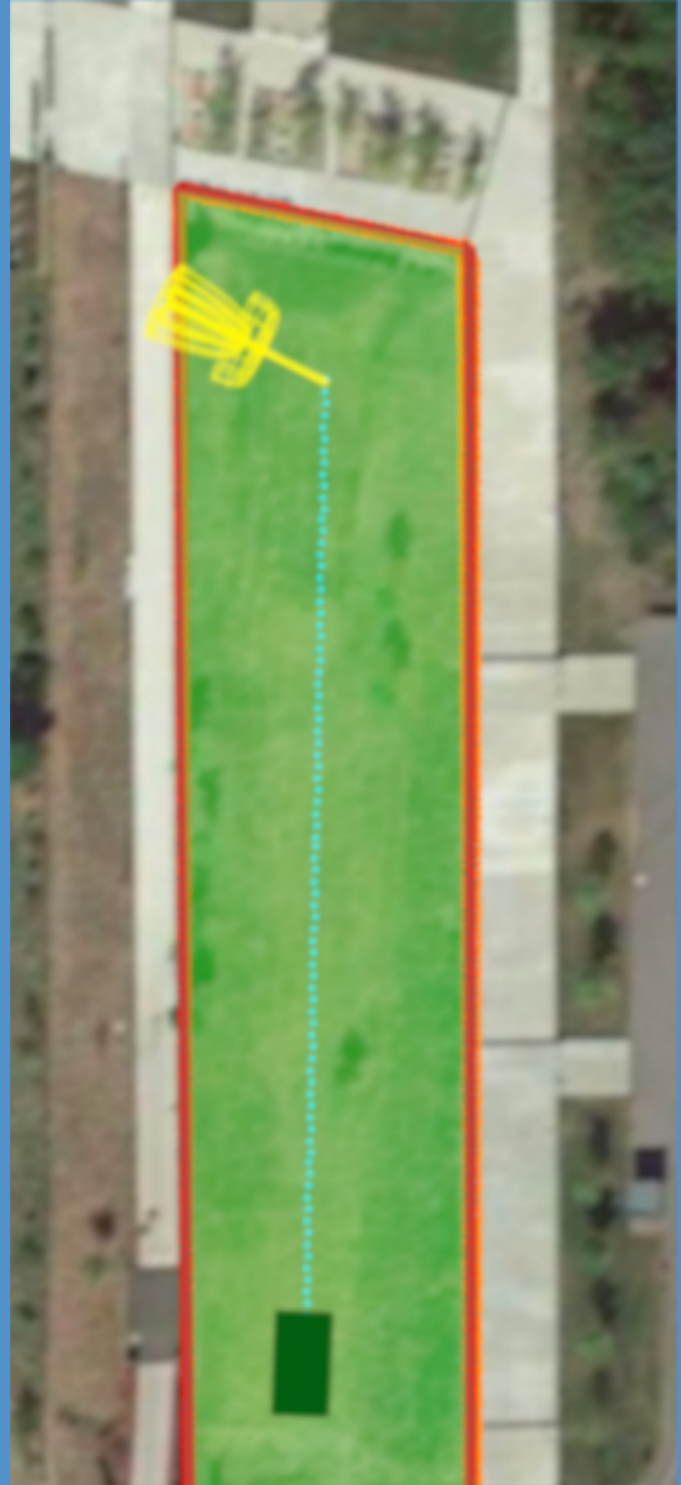

Minett Open 2022

Holes

5

14

PAR

3

90m

Sidewalks and beyond are OB